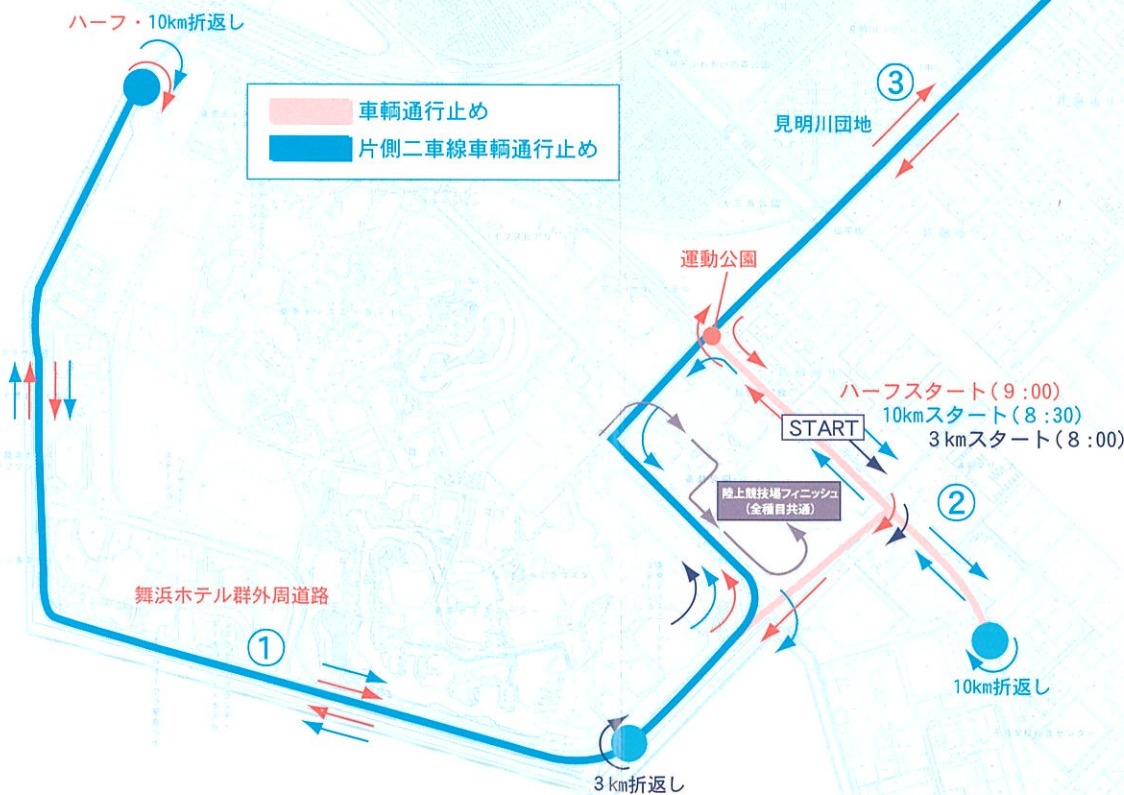

交通規制のお知らせ

第27回 東京ベイ浦安シティマラソン

2月4日(日) 7:40~12:00

区 間	規制内容	規制予定時間	区 間	規制内容	規制予定時間
①ホテル群外周道路	片側二車線 車輛通行止	7:40~12:00	④富岡交番 ~高洲太陽の丘公園	片側二車線 車輛通行止	8:45~10:30
②運動公園 ~クリーンセンター	車輛通行止	7:40~11:00	⑤都市計画道3.1.7号線	車輛通行止	8:45~10:00
③運動公園 ~富岡交番	片側二車線 車輛通行止	8:30~11:00	⑥高洲太陽の丘公園 ~浦安総合公園	車輛通行止	8:45~10:30

- 大会当日は、コース周辺への車の利用は控えてください。
- コース沿道に路上駐車をしないでください。
- レース開催時間帯は路線バスとおさんぽバスの運行時刻が乱れますのでご了承ください。

皆さまのご協力をお願いいたします。

浦安市・浦安警察署